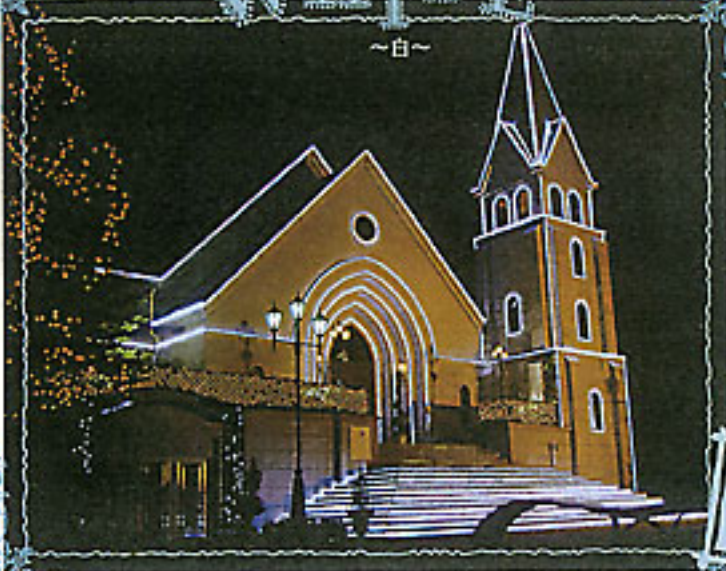

イルミネーションで元気な街づくりを

2010年 おすすめ

コーディネート

あなたの街
ご自宅を

夜の刻を美しく演出する光の芸術。

幻想的な光の空間を創造します。

GOLD

WHITE

～ゴールド～

～白～

暖かみのある
ゴージャスな
LEDゴールドがおすすめ!

暖かみのある
ゴージャスな
ゴールドの光。

お好みのイルミネーションで
幻想的な空間を創造!

涼しく、
幻想的な空間を演出する
ホワイトの光。

LED9-1000 LED9-2000 LED9-1000 LED7-1000 LED7-2000

LED9-1000 LED9-2000