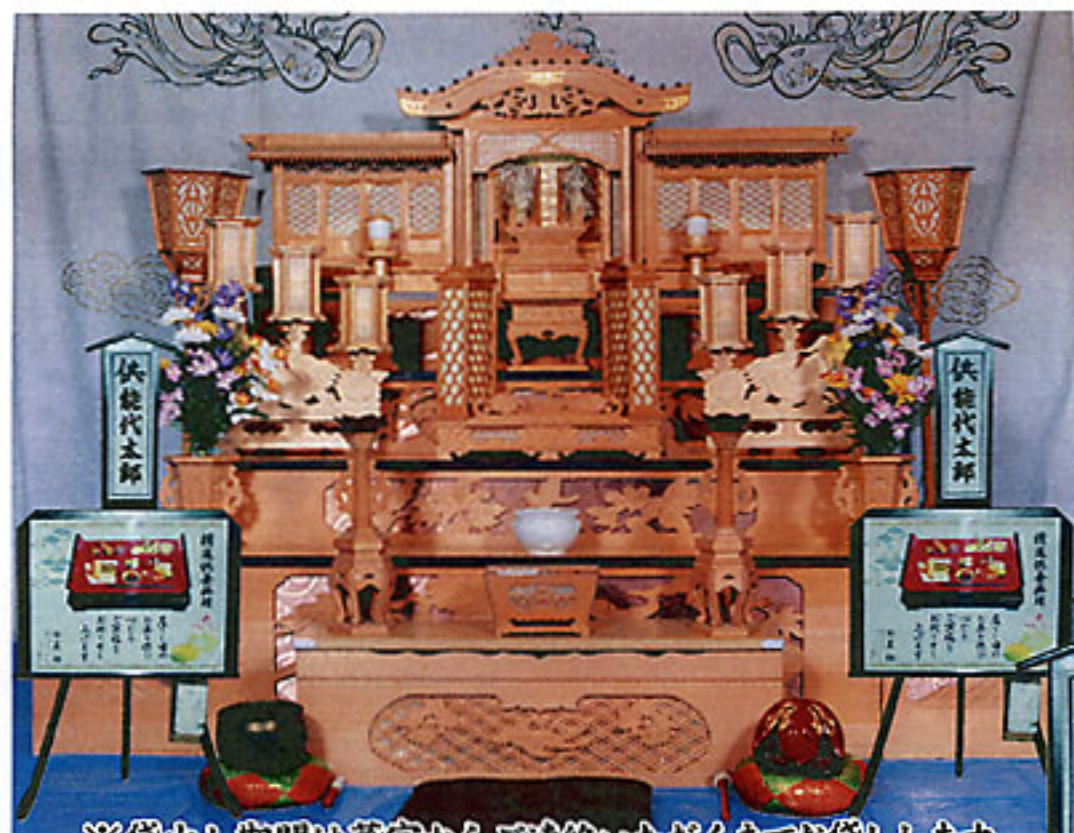

～ 葬儀にご利用ください～

りょうりとう

仏事用・“料理悼”

※貸出し期間は葬家からご連絡いただくまでお貸しします。

お茶店の茶積みと同じシステムです

日常使える 『美松の商品券』

商品券

¥1,000

美松

料理悼に添えて葬家にお届け致します

- 市内は 5,000円より
- 市外は10,000円より調整致します。

(特許)実用新案登録第3094187号

料理は『パネルの写真』でなくお客様ご注文の料理になります。又、お悔やみの言葉を添えております。

料理悼は「花輪・盛花・盛籠」等の感覚で、葬儀にご利用いただくものです。

焼だまこ本舗・料理悼(元祖)

あらま 万町の仕出し屋 美松